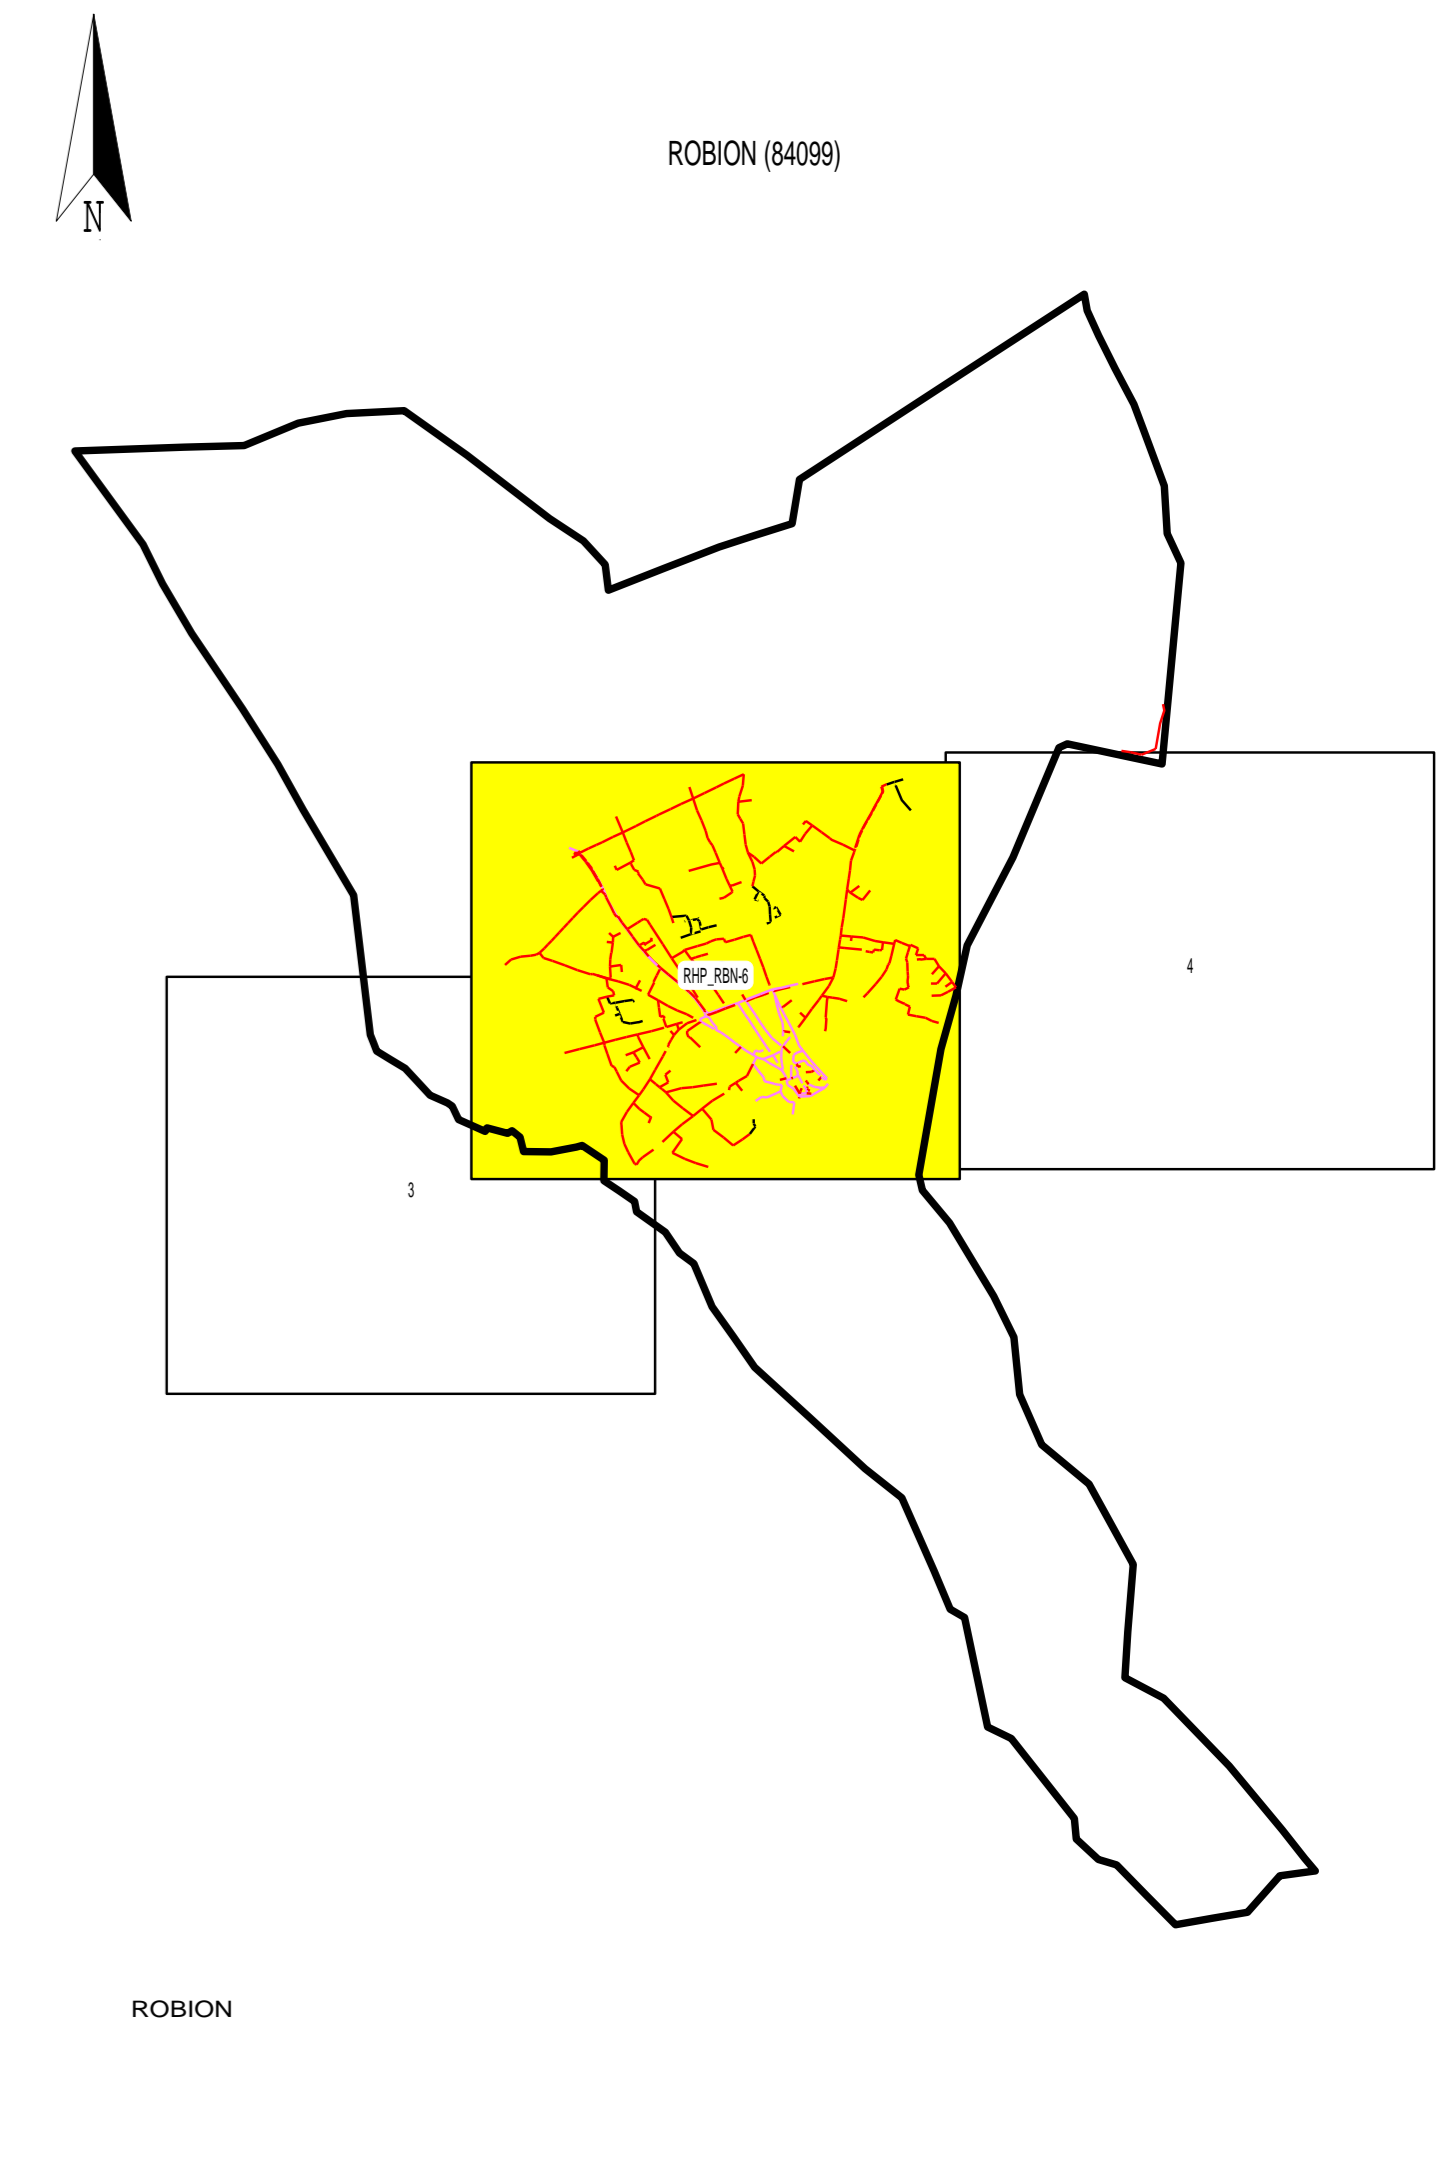

LEGENDE

- LEGENDE DES RESEAUX D'ASSAINISSEMENT**
- ouvrage hydraulique
 - poste de refoulement
 - exutoire
 - raccord sans regard
 - contrôleur de débit
 - bassin de rétention
 - grille
 - avaloir
 - accessoire de mesure
 - ouvrage de chasse
 - chaussee reservoir
 - deversoir d'orage
 - regard carre
 - regard
 - station d'épuration
 - traitement physique
 - ventouse
 - fosse
 - grille longue
 - caniveau
 - branchement
 - eaux usées
 - eaux pluviales
 - unitaire
 - refoulement
 - réseau non géré

Rhône - Provence

**CENTRE REGIONAL
SDEI RHONE PROVENCE**
1285 av. JF Kennedy
84206 CASPIERRES CEDEX

ROBION (84099)

RESEAU D'ASSAINISSEMENT