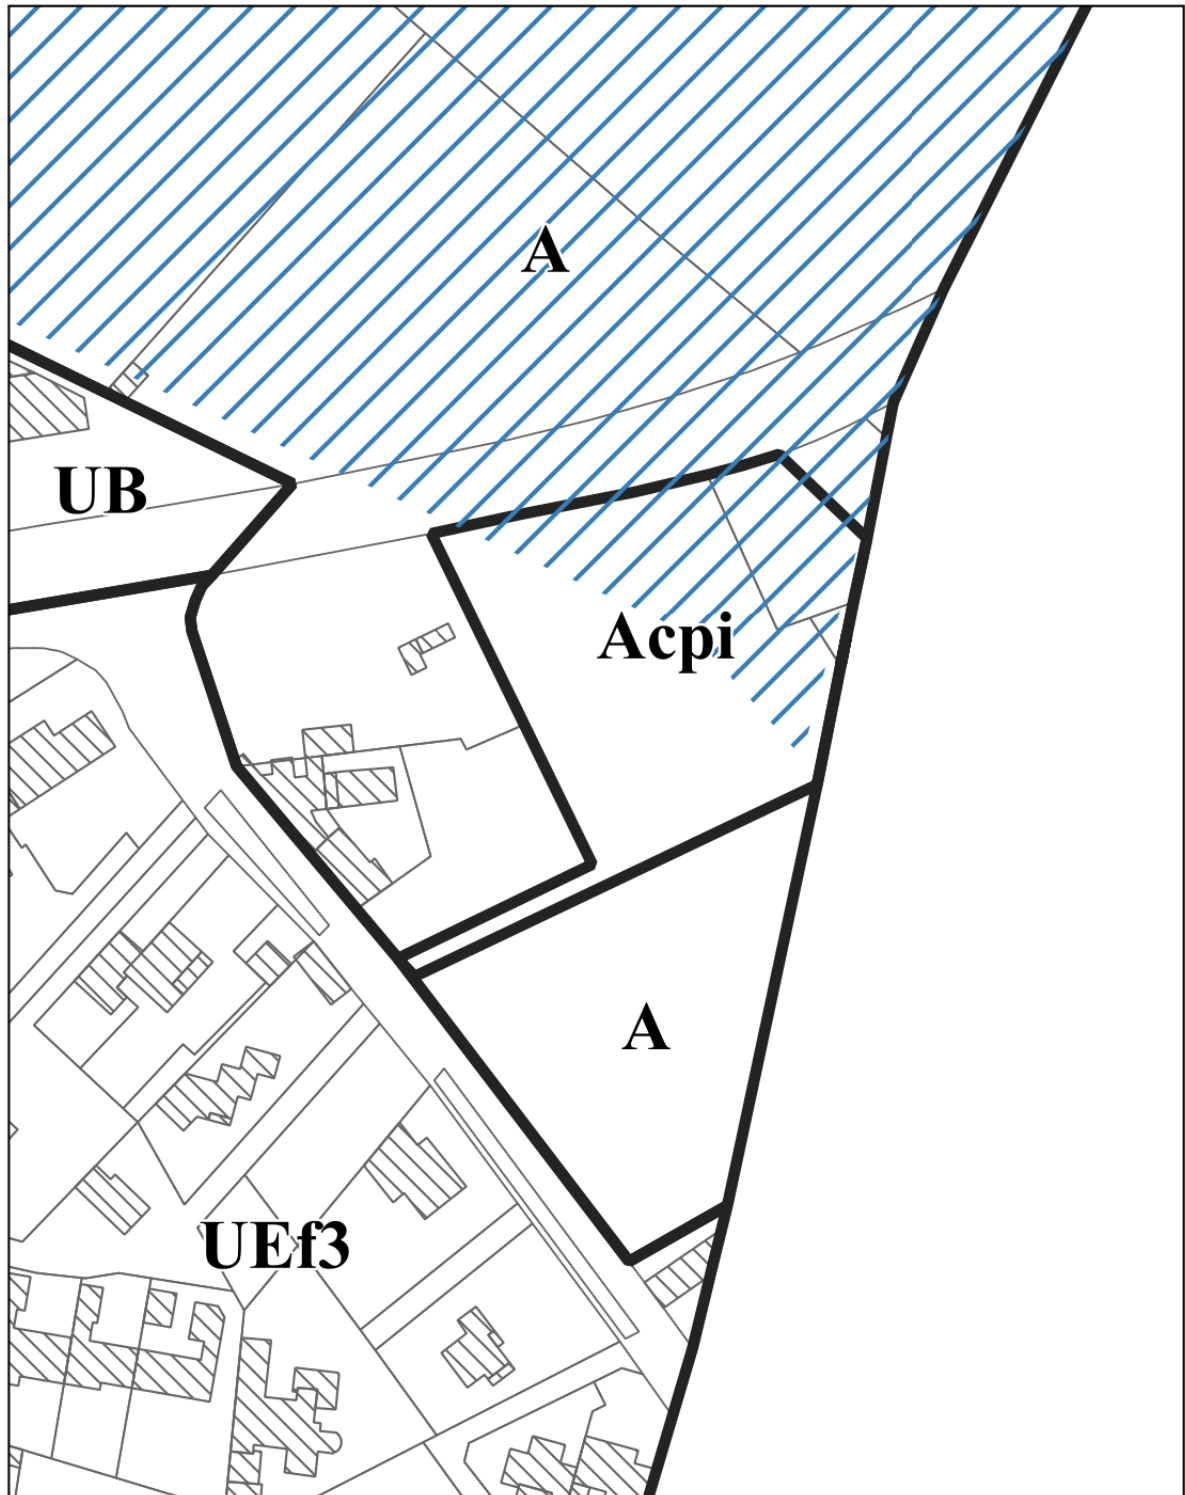

ROBION

DEPARTEMENT DE VAUCLUSE

SOLiHA
SOLIDAIRES POUR L'HABITAT

VAUCLUSE

Conçu par	COMMUNE
Dressé par	SOLiHA Vaucluse
JB.PORHEL	Responsable pôle Urbanisme
G.JUDAS	Assistant d'études Urbanisme

PIECE N° **2**

Plan Local d'Urbanisme

Mise en Compatibilité

Extrait de zonage

Echelle : 1 / 1500

EXTRAIT DE ZONAGE

Zones

Secteurs soumis aux aléas inondations