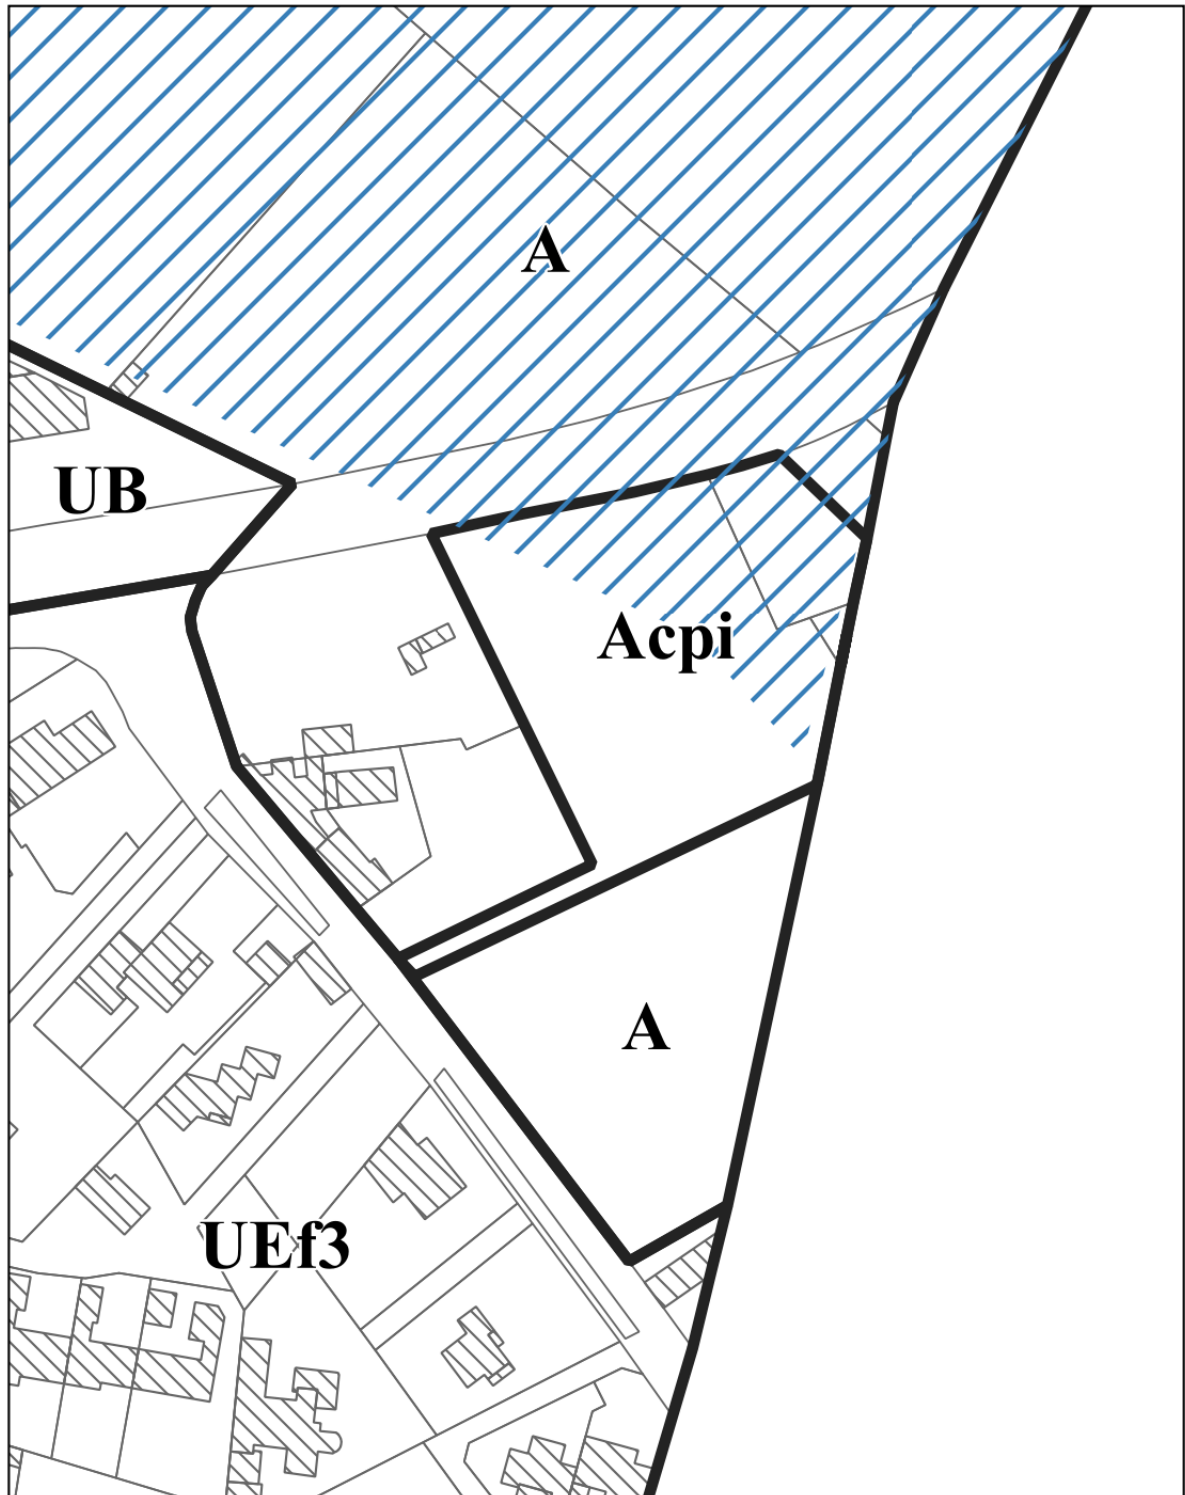

ROBION

DEPARTEMENT DE VAUCLUSE

SOLIHA
SOLIDAIRES POUR L'HABITAT

VAUCLUSE

Conçu par	COMMUNE
Dressé par	SOLIHA Vaucluse
JB.PORHEL	Responsable pôle Urbanisme
G.JUDAS	Assistant d'études Urbanisme

PIECE N° 2

Plan Local d'Urbanisme

Mise en Compatibilité

Extrait de zonage

Echelle : 1 / 1500

Accusé de réception - Ministère de l'Intérieur

084-218400992-20231212-DE_2023_072-DE

Accusé certifié exécutoire

Réception par le préfet : 12/12/2023

29/11/2023

EXTRAIT DE ZONAGE

Zones

Secteurs soumis aux aléas inondations