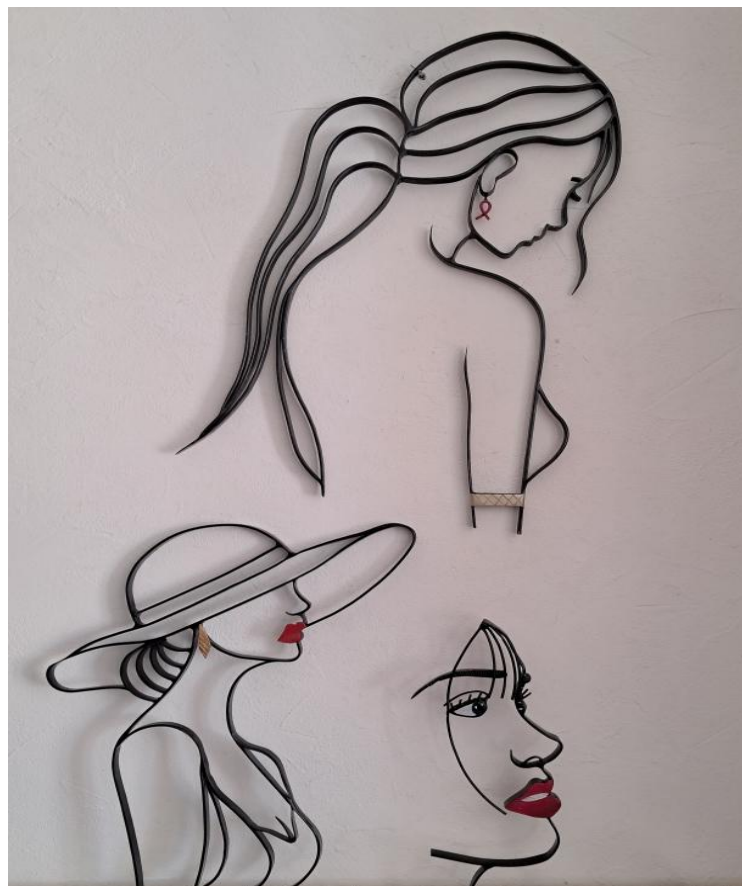

EXPOSITION DE SCULPTURES

MÉTALLIQUES FÉMININES

Les ŒUVRES UNIQUES D'ALAIN TOURETTE

EXPOSÉES À LA CHAPELLE SAINT-ROCH

485 AVENUE OSCAR ROULET 84440 ROBION (à côté de la poste)

DU 8 juin au 18 juin 2026

DU Lundi au Mercredi de 9h15 à 12h45 et de 14h à 16h

Le Jeudi Vendredi Samedi de 9h15 à 12h45

Fermé : le Dimanche et les jours fériés

ALAIN TOURETTE TEL 06 83 05 00 82

mail : tourette.alain@orange.fr